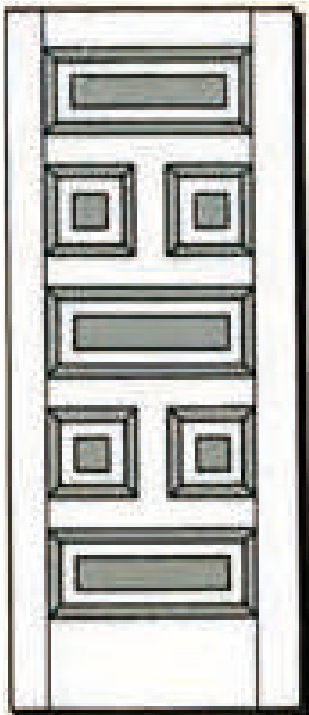

Portes d'entrada

SERVEI EXPRÉS

* Servei de muntatge en Kit i en Bloc 7 dies

BLINDADA
7 PLAFONS

BLINDADA
10 PLAFONS