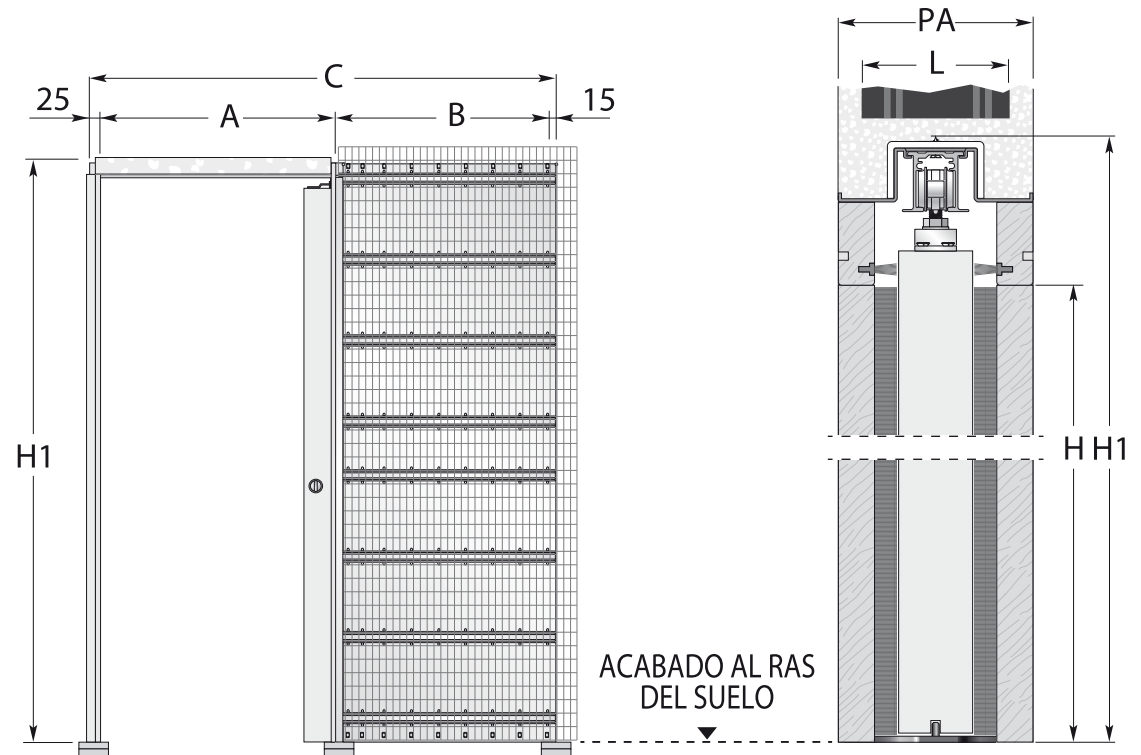

Contramarc metàl·lic en estoc

Mides contramarc

- Paret 90 / 105
- Paret pladur i totxana
- Alçada 203 / 211
- Amplada 700 / 800 / 900
  (altres mides sobre comanda)