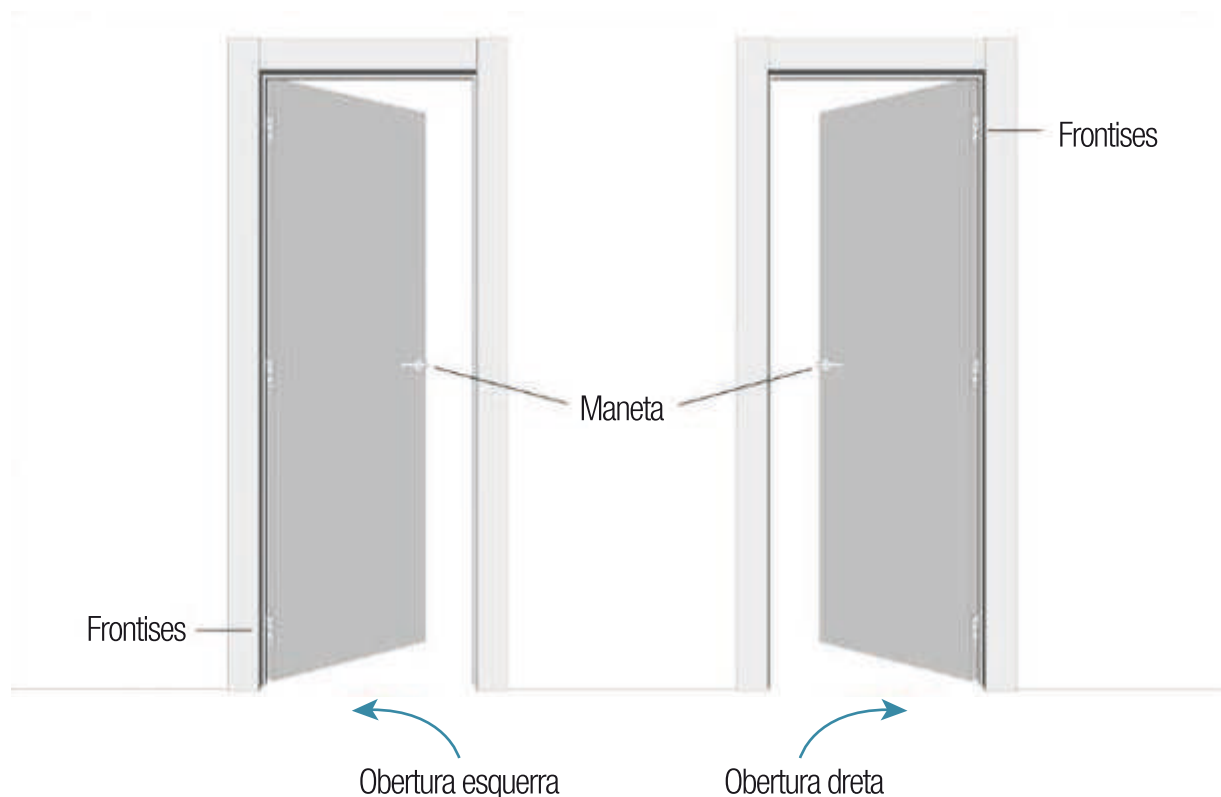

Mecanització en bloc, servei en 7 dies