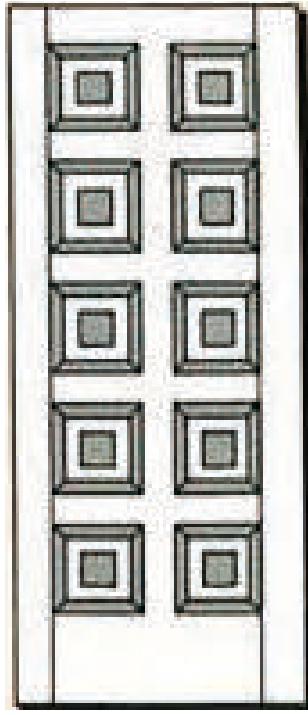

Portes d'entrada

SERVEI EXPRÉS

* Servei de muntatge en Kit i en Bloc 7 dies

BLINDADA
7 PLAFONS

BLINDADA
10 PLAFONS

ENTRADA I
BLINDADA LLISA
SAPELI, ROURE,
CEDRE I FAIG VAP

ENTRADA I
BLINDADA
MDF

Porta
INTERIOR
LLISA
MDF

- Tauler 5 mm
- Interior alveolar
- Doble / Doble travesser

Mides disponibles en estoc:

- 211 x 62.5 x 35 cm
- 211 x 72.5 x 35 cm
- 211 x 82.5 x 35 cm
- 211 x 92.5 x 35 cm
- 211 x 102.5 x 35 cm

Opció interior massís tauler
5 mm, termini d'entrega 7 dies

Opció 7 plafons envernissats:

Cara exterior SAPEL·LI
Cara interior LLISA SAPEL·LI, ROURE,
CEDRE, FAIG VAP, LLISA LACADA,
LLISA 4 REG HORIZONTALS

Mides disponibles:

211 x 72,5 - 77,5 X 82,5 x 45 cm