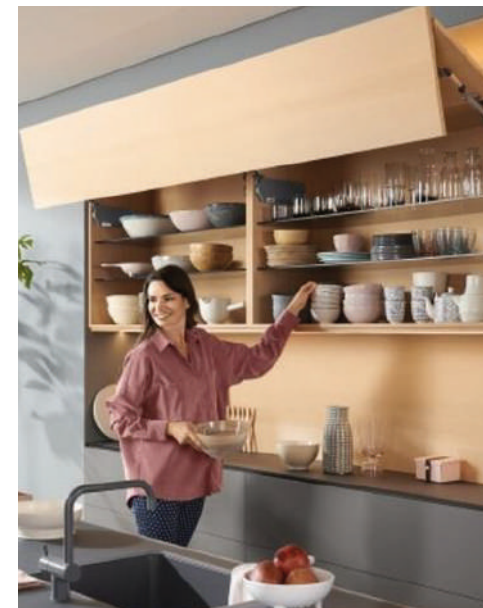

Treballem amb la marca Blum, referent en qualitat i funcionalitat, oferint una àmplia gamma de frontisses per a tota mena de mobles. Disposem de diversos models i sistemes d'obertura, amb opcions per a portes estàndard, abatibles o elevables, i amb mecanismes d'amortiment integrat. Informa't de totes les solucions Blum que posem al teu abast.